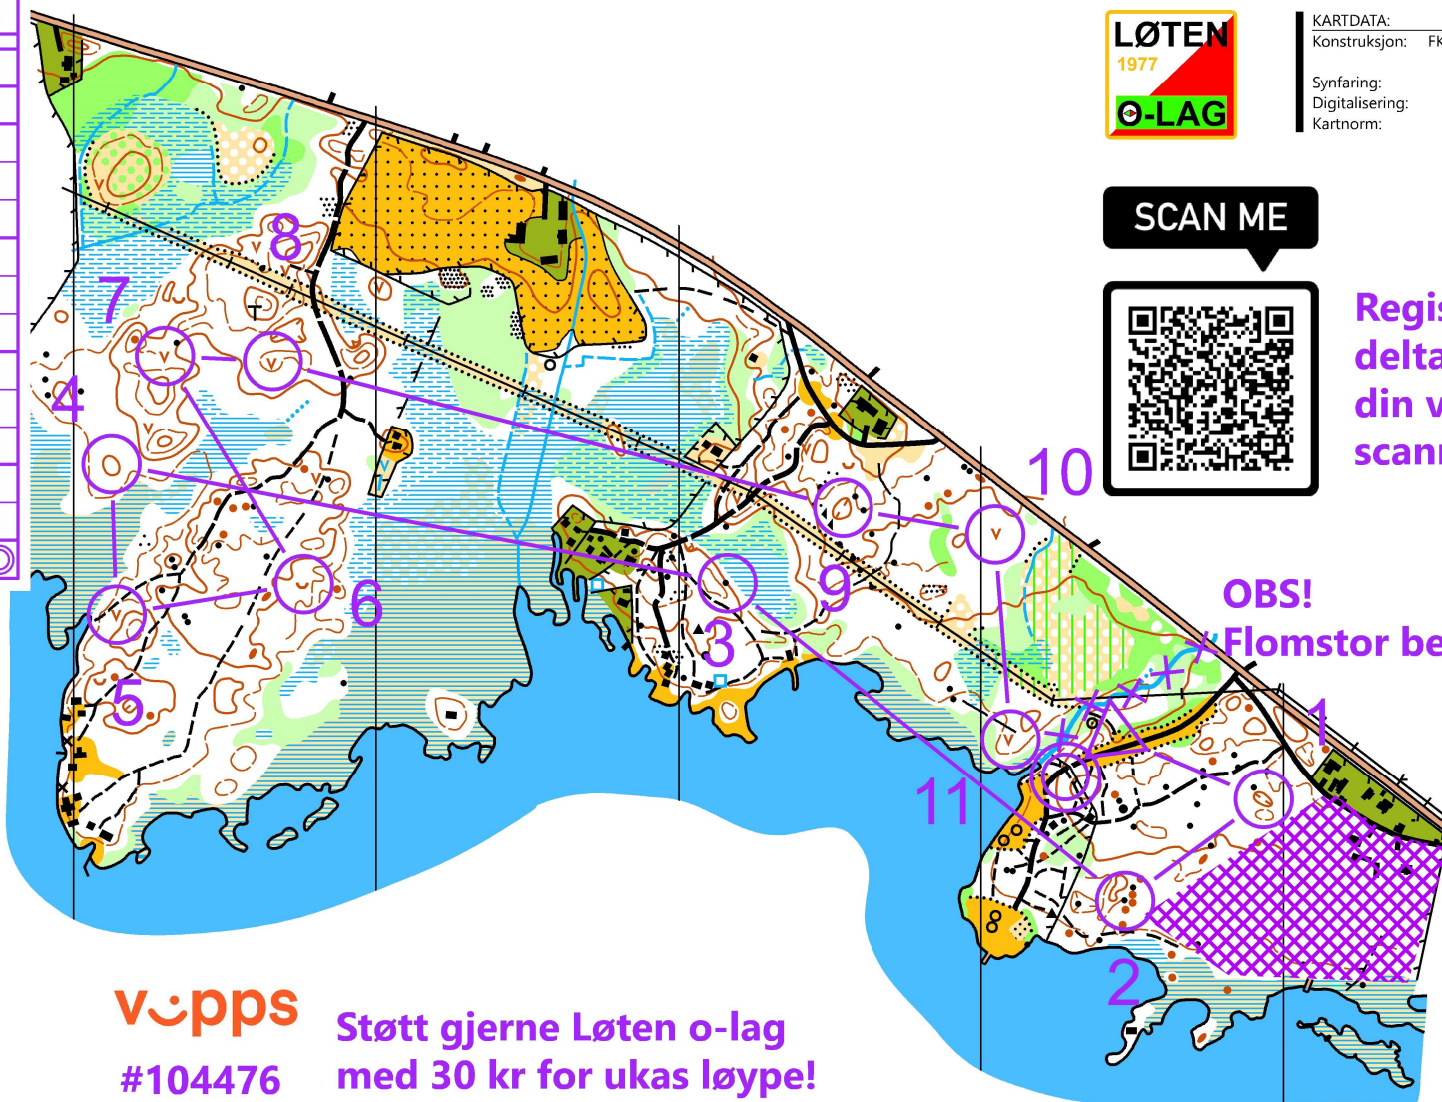

Ukas løype #1

SANDÅKERMARKA

Målestokk 1:7500 • Ekvidistanse 5m • Utgitt 2021

Ukas løype #1 24.04 - 30.04

	1	3,2 km		
▷				
1	31	⊖		
2	32	▲		○
3	39	●		
4	35	○		
5	36	∇		
6	37	∪		
7	34	∇		
8	38	∇		
9	33	⊖		
10	40	∇		
11	41	∇		

70 m

KARTDATA:
Konstruksjon: FKB-data Løten kommune
Laserdata ©Kartverket
Synfaring: Hans Marius Skjærstad
Digitalisering: Bjørnar Bjørke Olsen
Kartnorm: ISOM 2017-2

SCAN ME

Registrer
deltakelsen
din ved å
scanne QR-koden