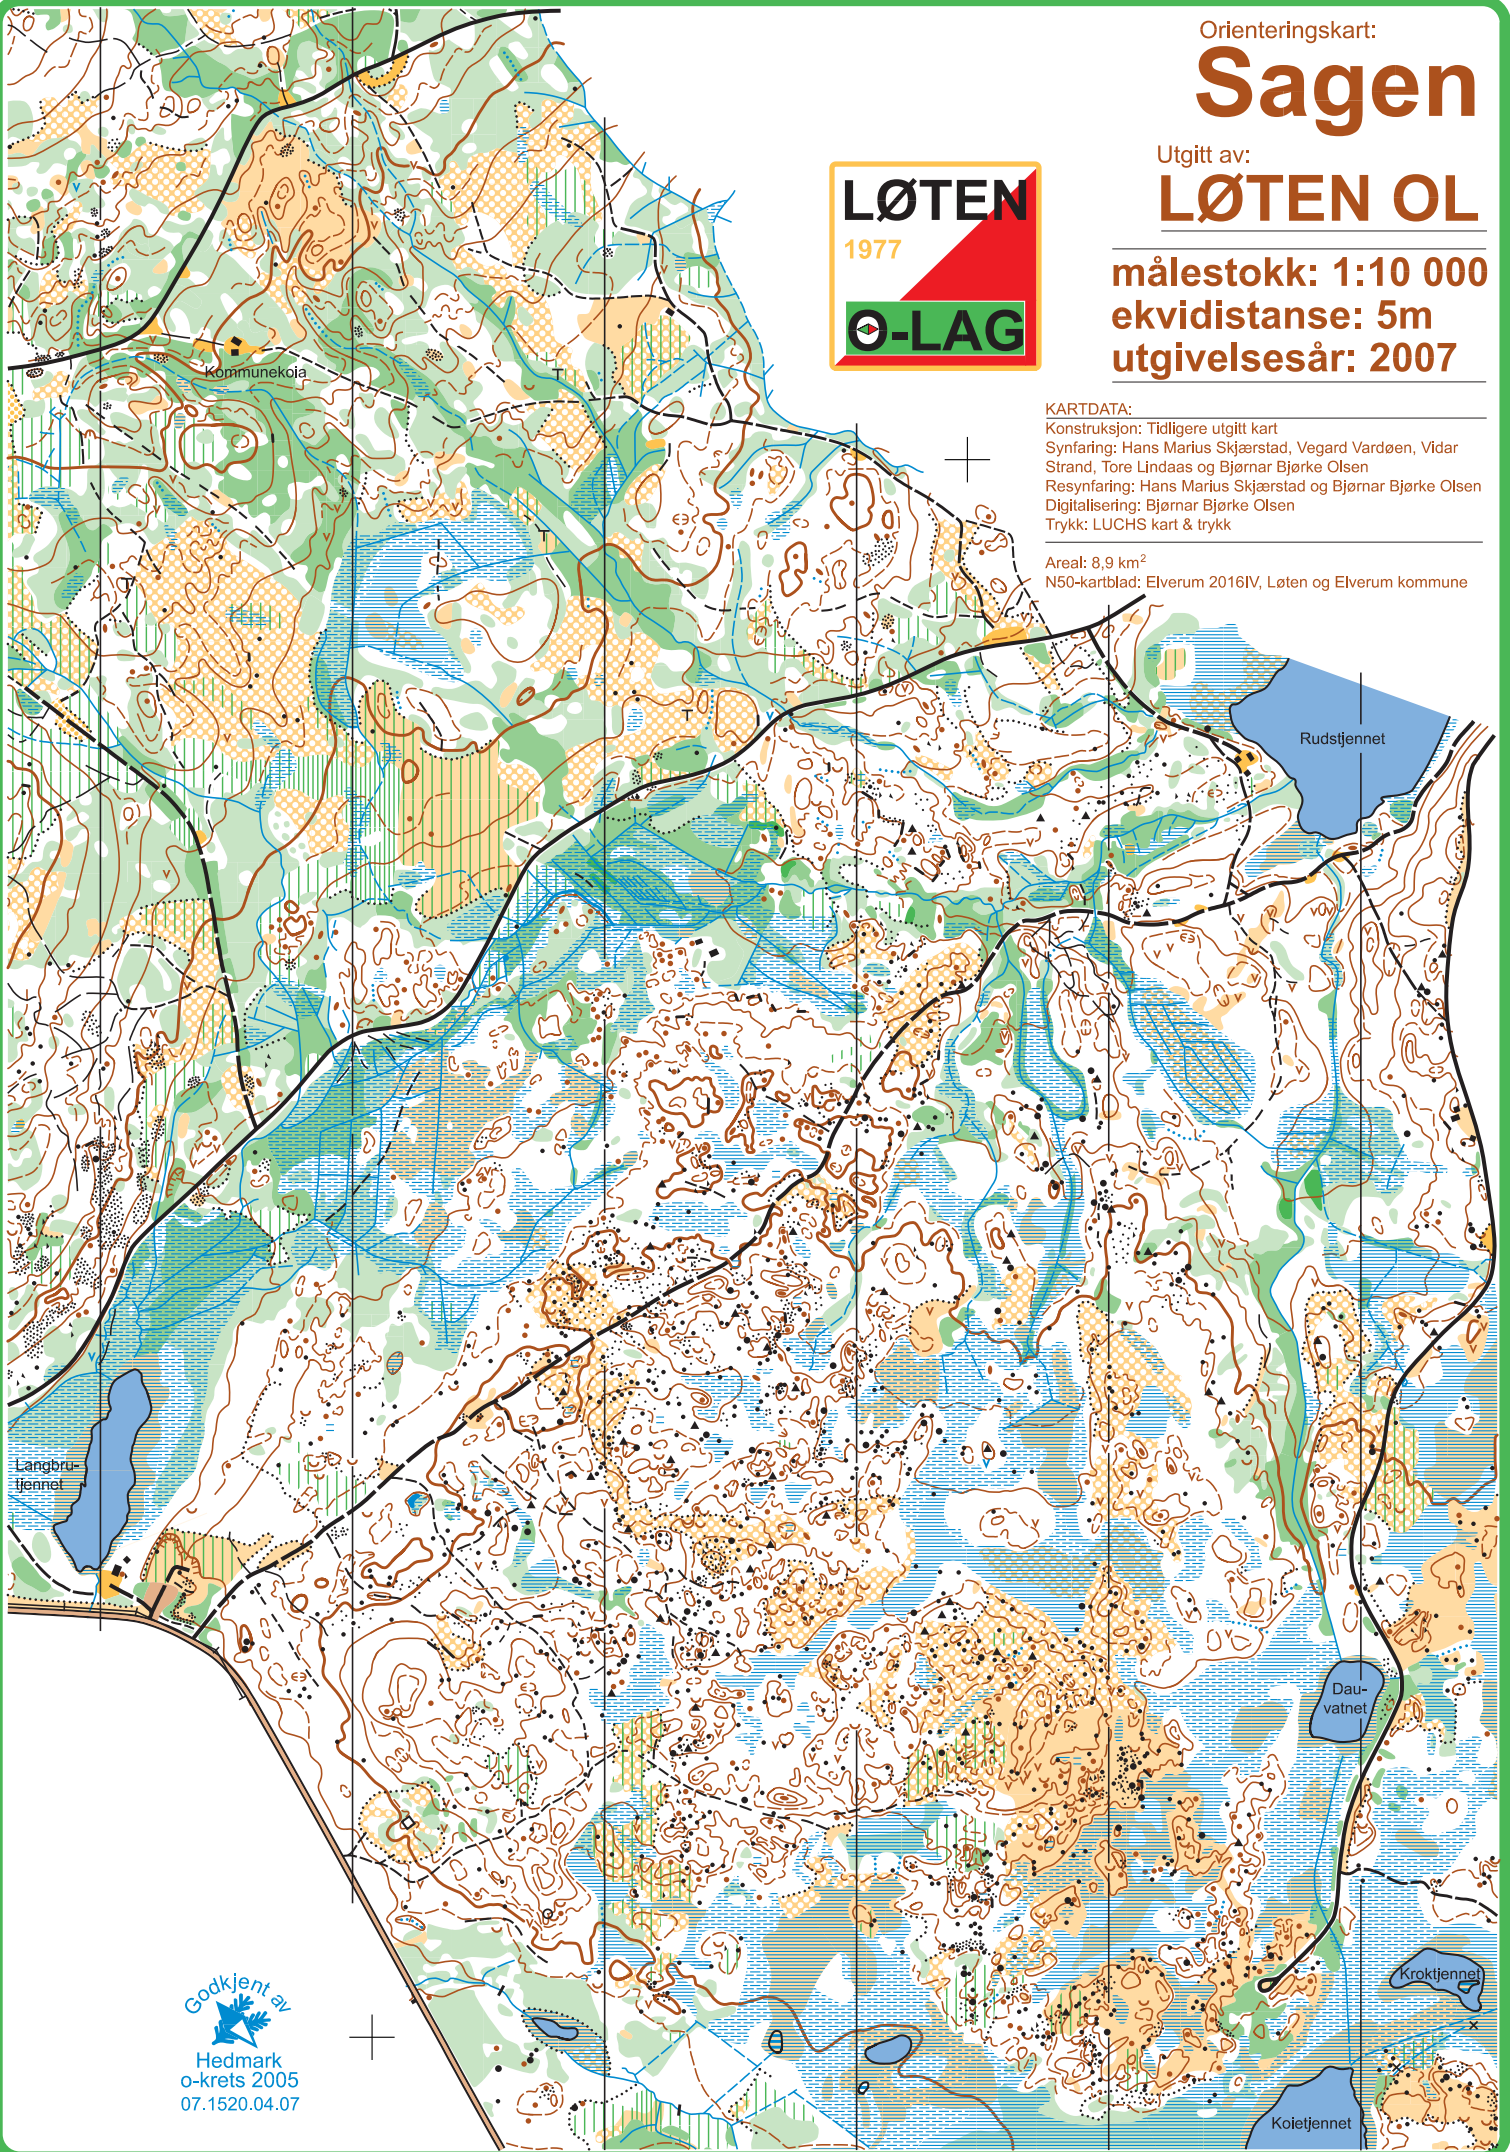

Orienteringskart:

Sagen

Utgitt av:

LØTEN OL

målestokk: 1:10 000
ekvidistanse: 5m
utgivelsesår: 2007

KARTDATA:

Konstruksjon: Tidligere utgitt kart
Synfaring: Hans Marius Skjærstad, Vegard Vardøen, Vidar Strand, Tore Lindaas og Bjørnar Bjørke Olsen
Resynfaring: Hans Marius Skjærstad og Bjørnar Bjørke Olsen
Digitalisering: Bjørnar Bjørke Olsen
Trykk: LUCHS kart & trykk

Areal: 8,9 km²
N50-kartblad: Elverum 2016IV, Løten og Elverum kommune

Gokjent av
Hedmark
o-krets 2005
07.1520.04.07